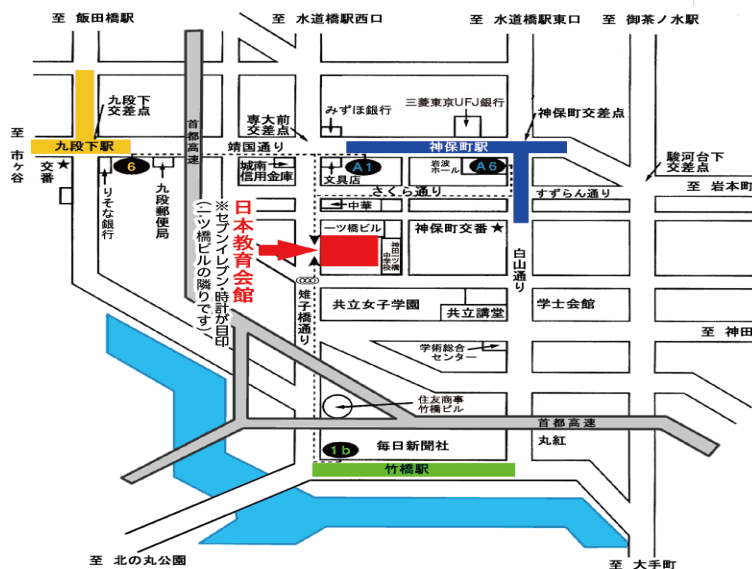

## 会場案内図

### ＜大阪会場 マイドームおおさか＞

地下鉄御堂筋線「堺筋本町」駅12番出口から徒歩7分

地下鉄中央線「堺筋本町」駅1番出口から徒歩7分

地下鉄谷町線「谷町四丁目」駅4番出口から徒歩8分