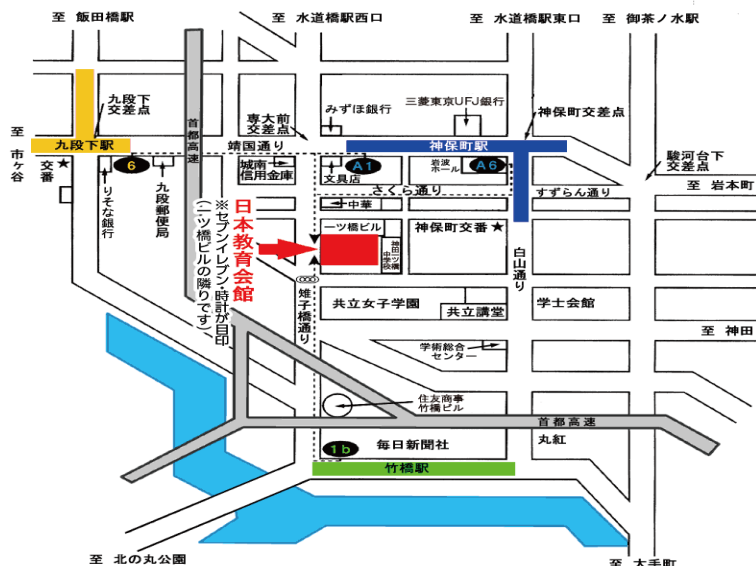

## 会場案内図

<大阪会場 マイドームおおさか>

地下鉄御堂筋線「堺筋本町」駅12番出口から徒歩7分

地下鉄中央線「堺筋本町」駅1番出口から徒歩7分

地下鉄谷町線「谷町四丁目」駅4番出口から徒歩8分

<東京会場 日本教育会館>

地下鉄都営新宿線・東京メトロ半蔵門線神保町駅 (A1出口) 下車徒歩3分

地下鉄都営三田線神保町駅 (A1出口) 下車徒歩5分

東京メトロ東西線竹橋駅 (北の丸公園側出口) 下車徒歩5分

東京メトロ東西線九段下駅 (6番出口) 下車徒歩7分

JR 総武線水道橋駅 (西口出口) 下車徒歩15分